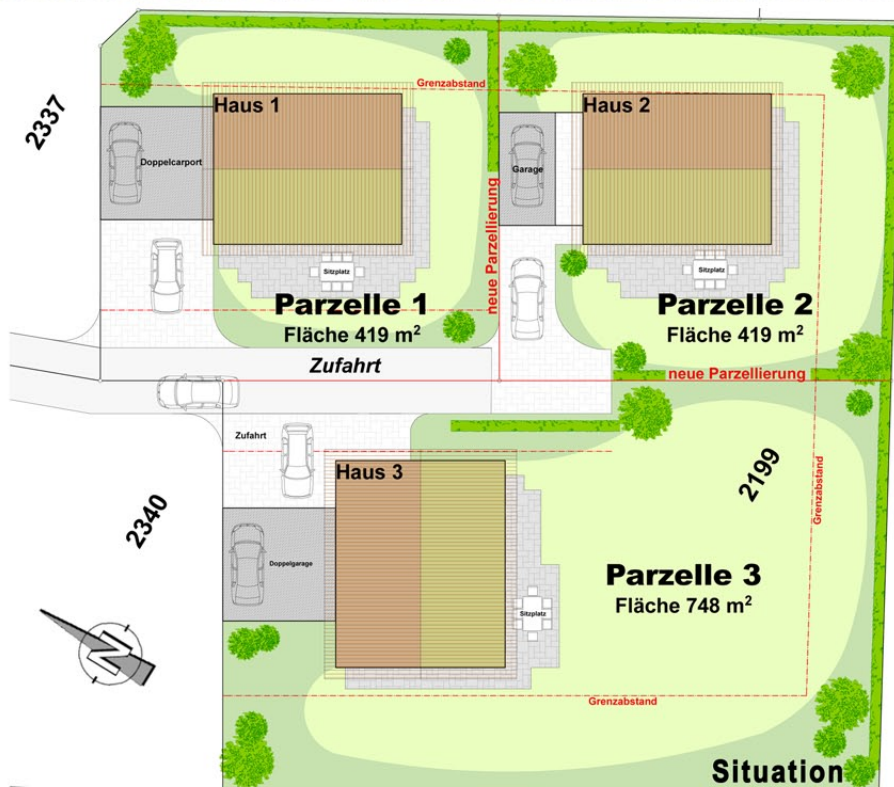

Projektvorschlag

HERRENHOF

Gemeinde Langrickenbach TG
Preis pro m² CHF 220.-

Beispiel:
6½ Zimmer Einfamilienhaus
mit Carport

CHF 651'100.-

Bauland

KEITEL-HAUS

Bronshoferstrasse 81
9500 Wil